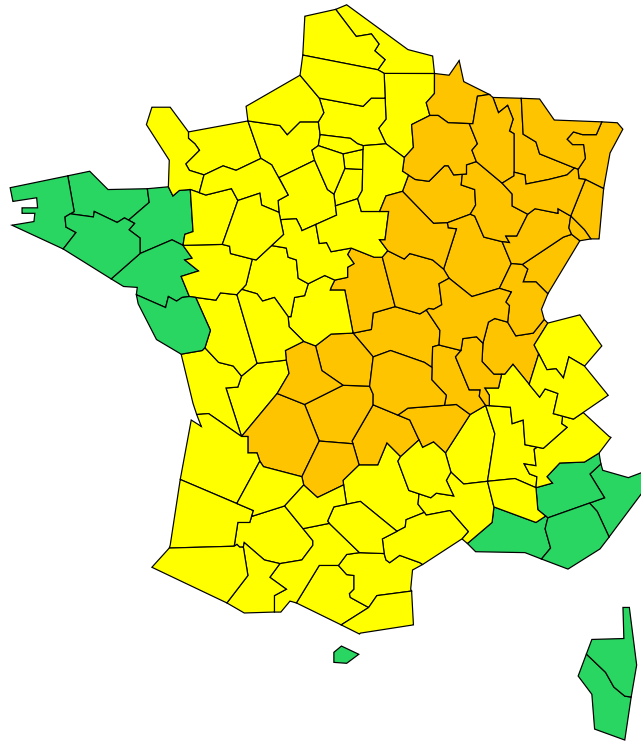

Vigilance météorologique

Diffusion : le jeudi 23 juin 2022 à 11:10
Validité : jusqu'au vendredi 24 juin 2022 à 06:00

jeudi 23/06

06 h

12 h

18 h

vendredi 24/06

00 h

06 h

Orages
Crues

► Définition des couleurs de la Vigilance

31 départements en orange
53 départements en jaune

La nouvelle salve d'orages violents a démarré sur le Lot-et-Garonne, elle va gagner les régions allant du Massif-Central au Grand-est et la région lyonnaise.